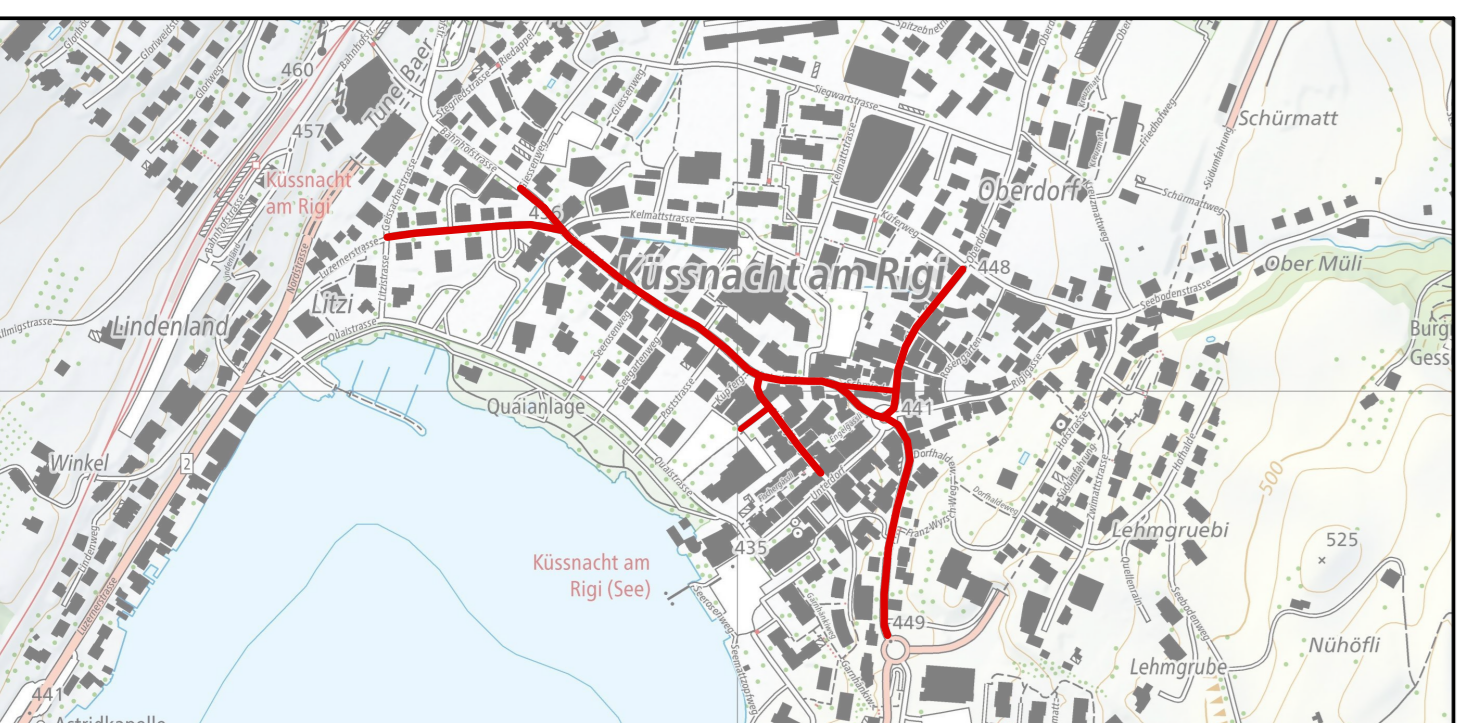

Neue Zentrumsgestaltung Küssnacht

BEZIRKSGRAT KÜSSNACHT
 Bezirksammann Oliver Ebert
 Landschaftsarchitekt Marc Sinoli

IG RIGI landformen bsp Ingenieure AG ARX

Auftragsprojekt 2026
 1:500
 90 x 168
 0829-01