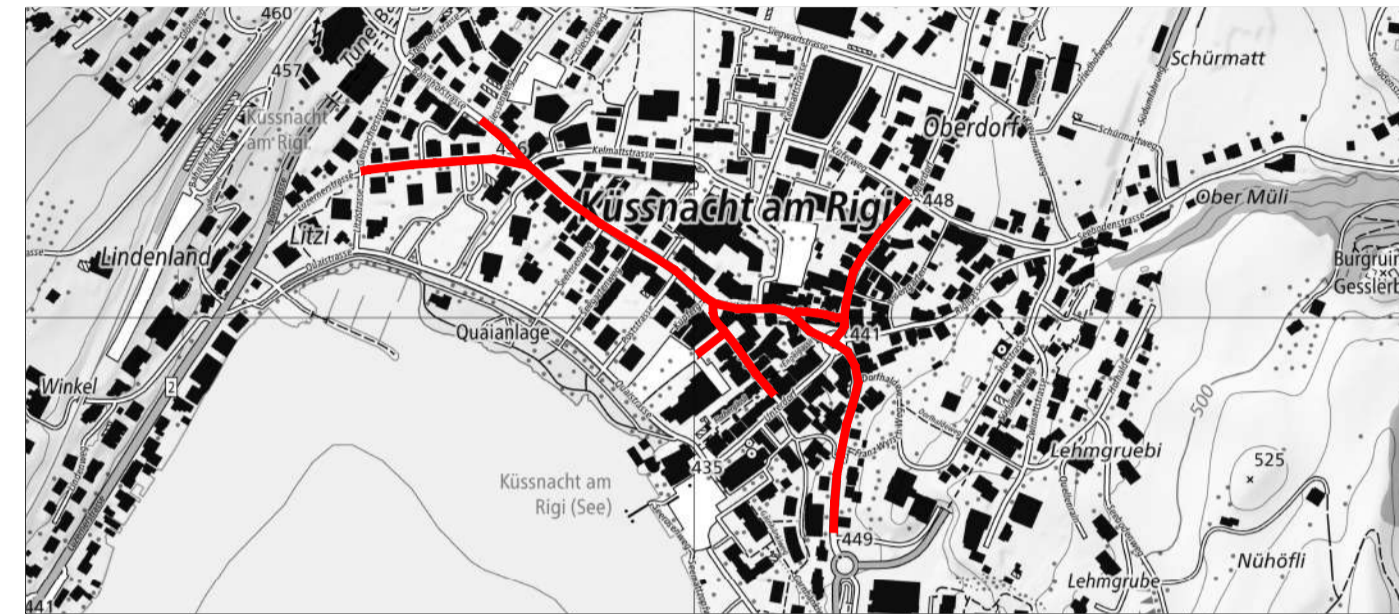

# Neue Zentrumsgestaltung Küssnacht

## Auflageprojekt

Längenprofil  
Luzernerstrasse  
1:500/10

BEZIRKSRAT KÜSSNACHT  
Bezirksammann  
Oliver Ebert

Landschreiber  
Marc Sinoli

<b>IG RIGI</b> landformen FREIRÄUME GESTALTEN	<b>bsp Ingenieure AG</b>	<b>ARX</b> SMARTMINDS
Projektverfasser: Arx Gruppe AG Thurgauerstrasse 40 CH-8050 Zürich Tel. +43 / 205 12 12 zurich@pini.group	Plan Nr.: 18.3156-32-3-2 Auftrags-Nr.: 4180 Planformat: 45 x 105 Rev. - A B C Datum 25.03.2026 Gez. AZLU Gepr. PRDI	
Bauherr: Bezirk Küssnacht, Postfach 176, 6403 Küssnacht		