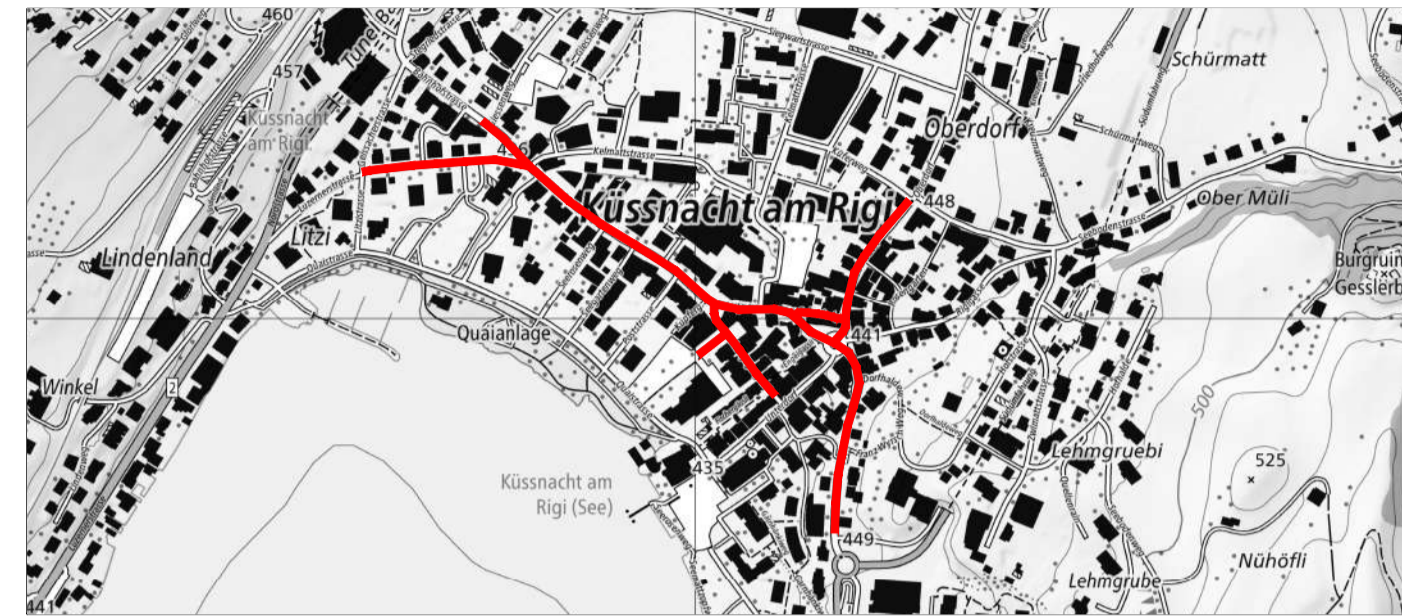

Neue Zentrumsgestaltung Küssnacht

Auflageprojekt

Längenprofil
Bahnhofstrasse / Hauptplatz
1:500/10

BEZIRKSRAT KÜSSNACHT
Bezirksammann
Oliver Ebert

Landschreiber
Marc Sinoli

IG RIGI landformen FREIRÄUME GESTALTEN **arp ingenieure AG** **ARX SMART MINDS**