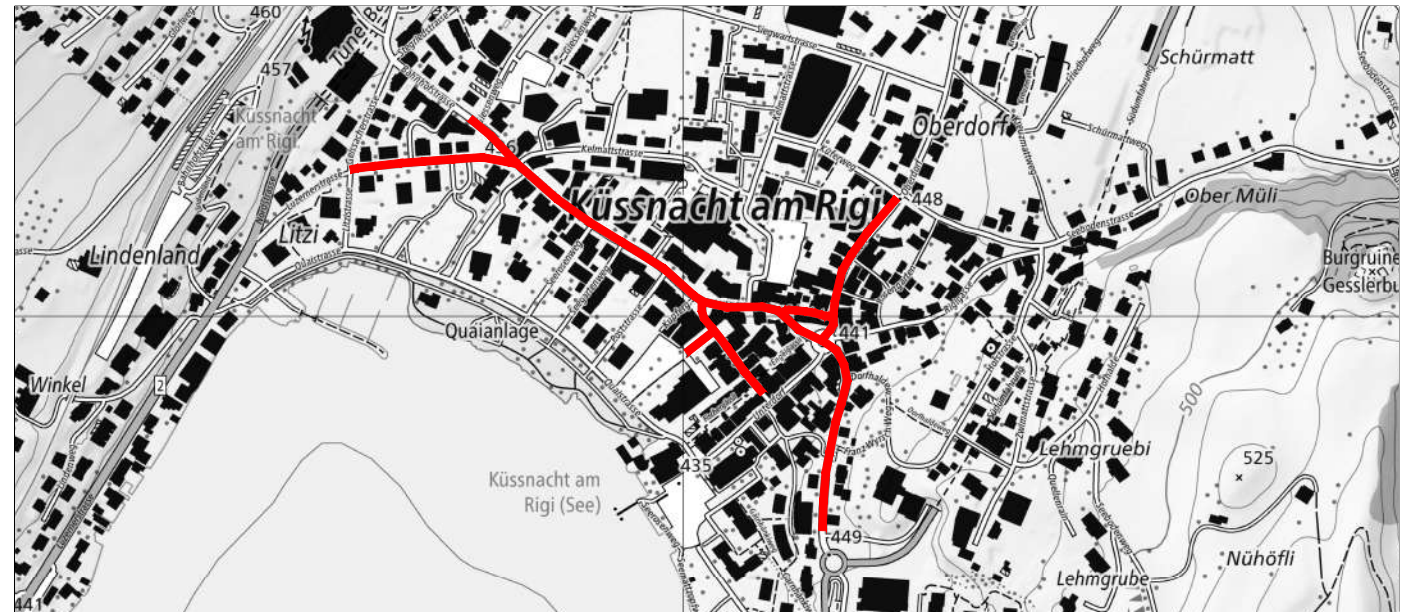

Neue Zentrumsgestaltung Küssnacht

Auflageprojekt

Querprofile

Oberdorfstrasse

1:100

BEZIRKSRAT KÜSSNACHT
Bezirksammann
Oliver Ebert

Landschreiber
Marc Sinoli

IG RIGI landformen FREIRÄUME GESTALTEN **ARX** SMARTMINDS **isp Ingenieure AG**