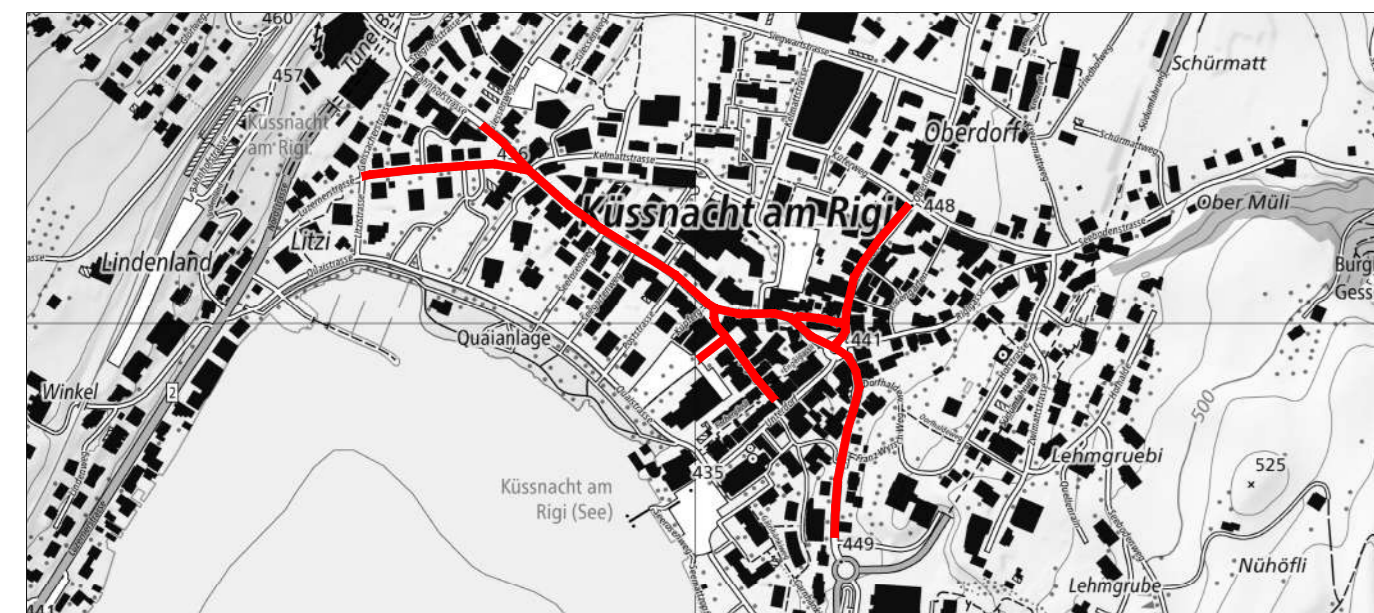

# Neue Zentrumsgestaltung Küssnacht

Auflageprojekt

Querprofile

Luzernerstrasse

1:100

BEZIRKSRAT KÜSSNACHT

Bezirksammann

Oliver Ebert