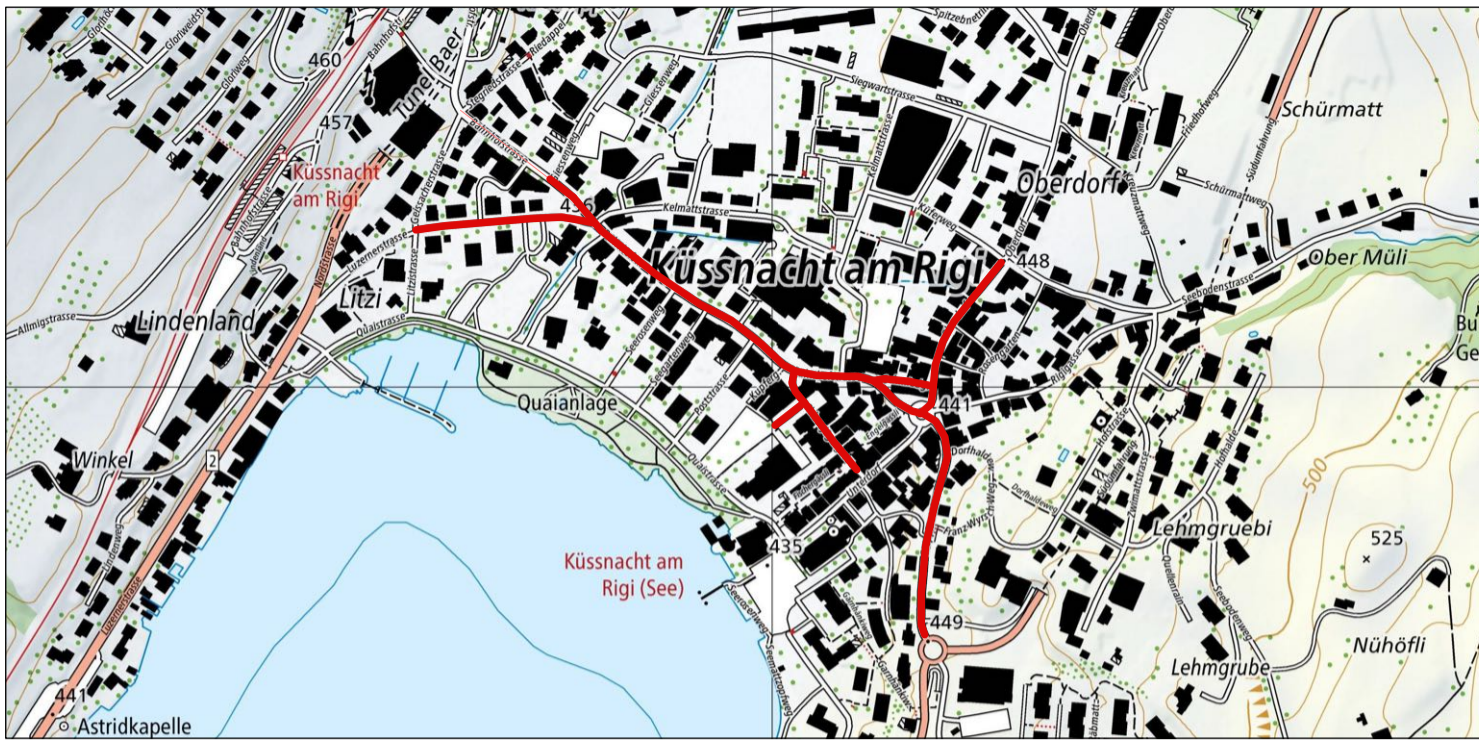

LEGENDE

- Strassenachsen (Planbuchst.)
- Spielplatzachsen
- Platzachsen
- Lichtachsen
- Wandlungsachsen
- Einstrass
- Sitzbank
- Pöller
- Parkplatz: privat
- Parkplatz: öffentlich

Neue Zentrumsgestaltung Küssnacht

BEZIRKSRAT KÜSSNACHT
Bezirksammann
Oliver Ebert

Landschreiber
Marc Sinelli

IG RIGI landformen
PRELIMINARE GESTALTEN

ARX
SMARTWORKS

Auflageprojekt 2026

Gestaltung Strassenraum und Vorplätze

Situation (Übersicht)

landformen

MASSSTAB	1: 500	DEPN	REV	IS	26.11.25	PH	25.03.26
FORMAT	90 x 147	REV	REV	REV		REV	

PLAN-NR.
527 - 20 - G