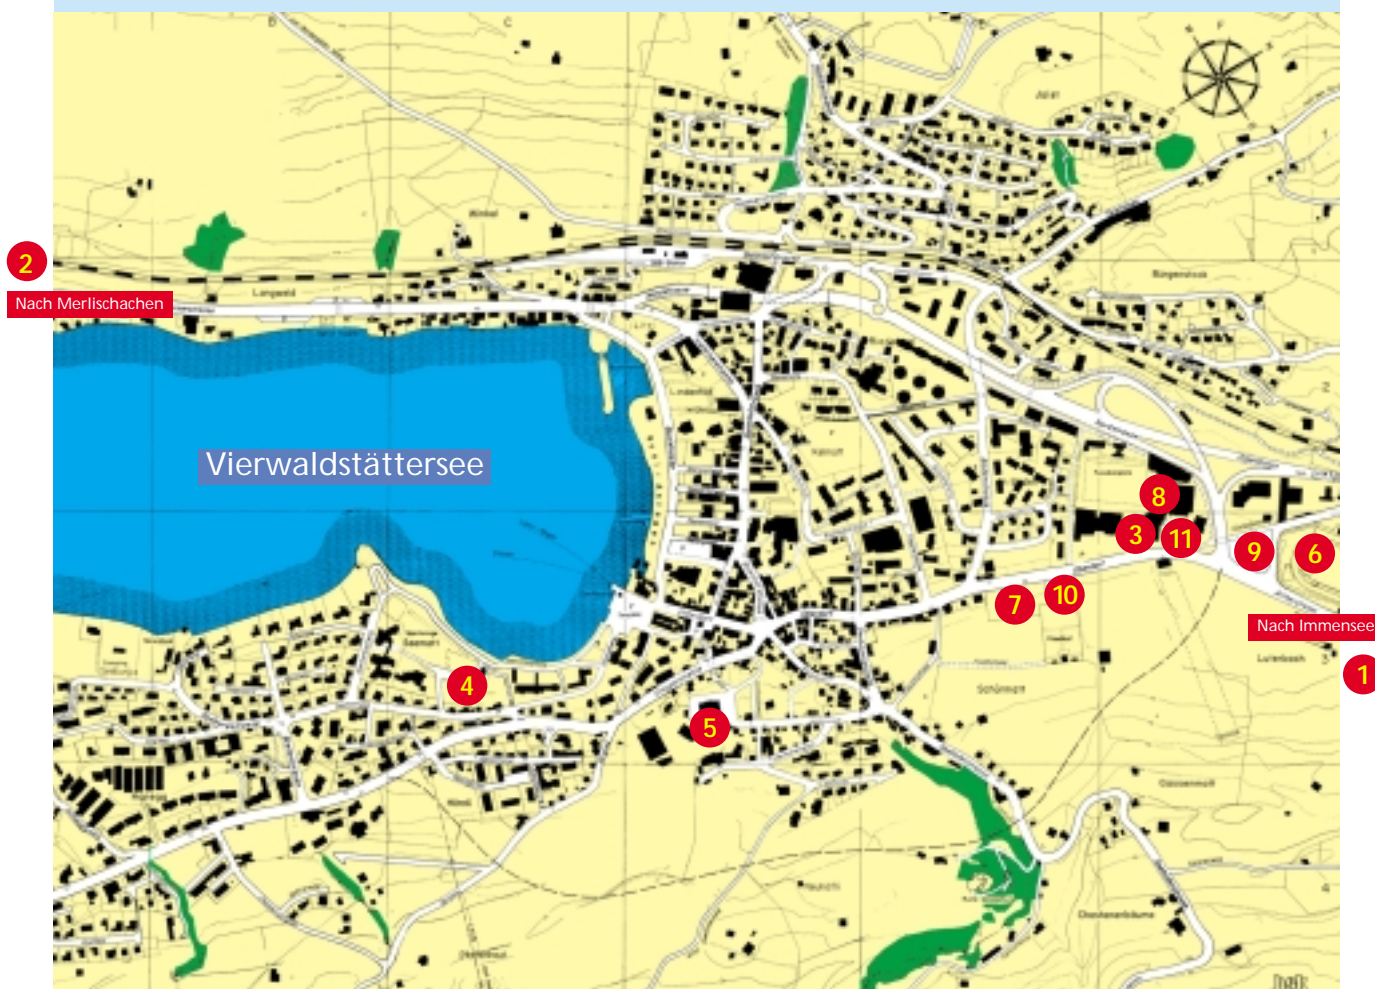

## Was ist wo?

### Hallen und Sportanlagen

Mehrzweckhalle Immensee	1
Mehrzweckhalle Merlischachen	2
Sporthalle Ebnet, Küssnacht	3
Turnhalle Seematt, Küssnacht	4
Turnhalle Dorfhalde, Küssnacht	5
Sportzentrum Luterbach, Küssnacht	6

### Unterkünfte

Mehrzweckgebäude Kreuzmatt, Küssnacht	7
Zivilschutzanlage Ebnet, Küssnacht	8

### Parkplätze

Luterbach	9
Friedhof / Kreuzmatt	10
Ebnet	11