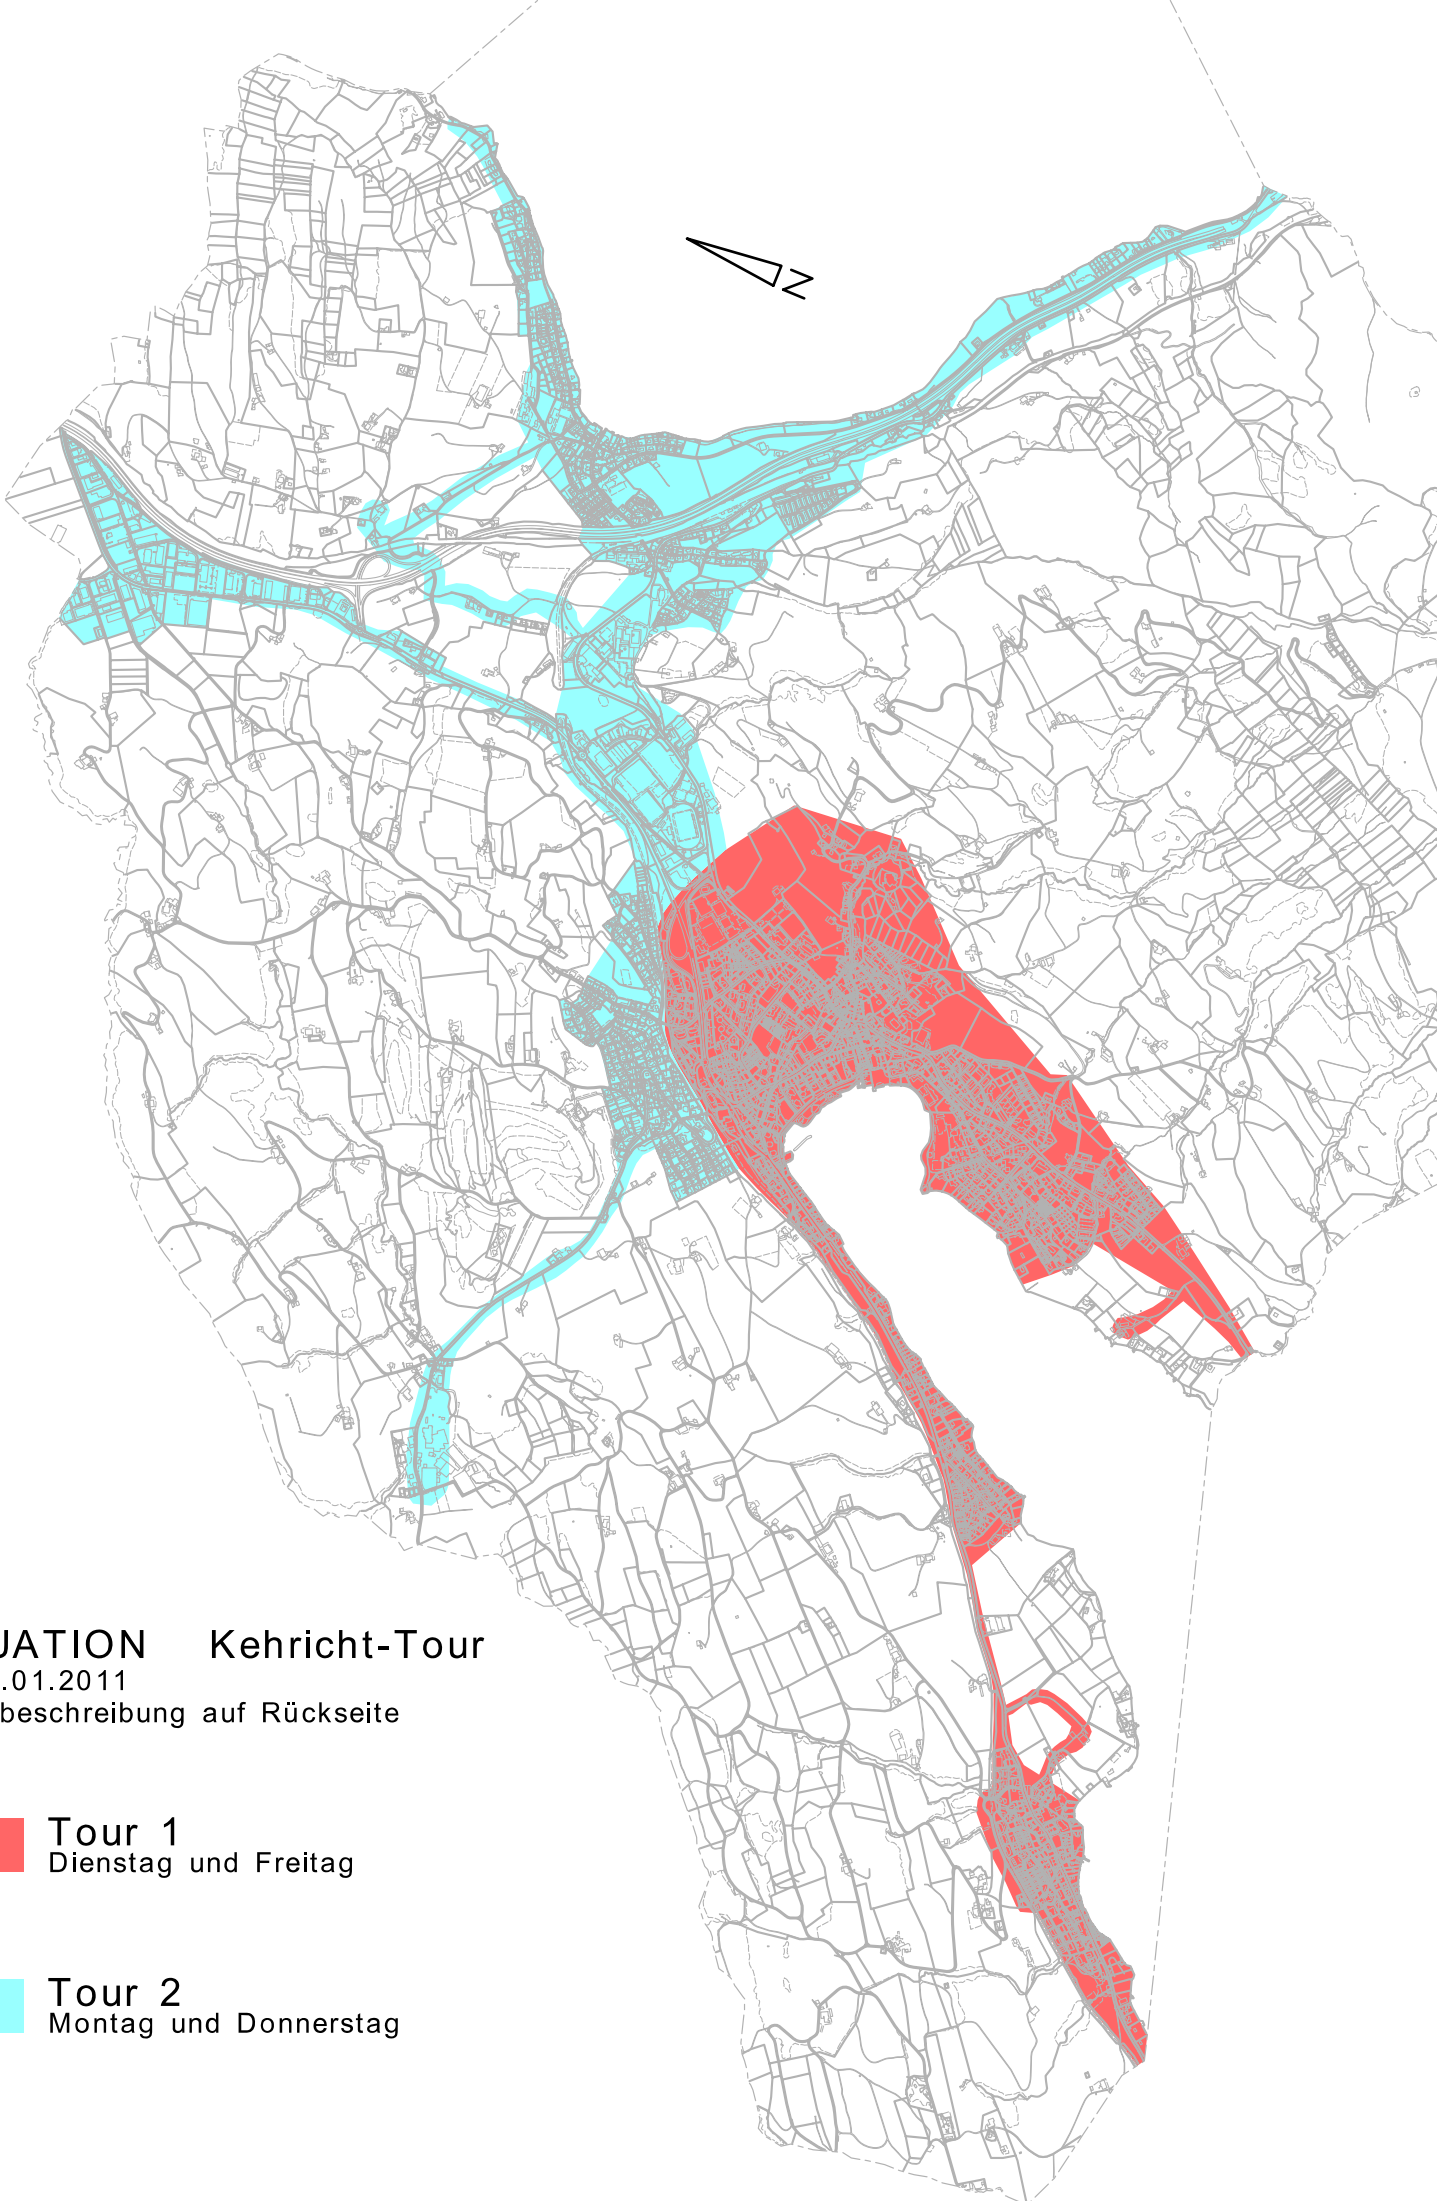

Infrastruktur

Information Kehrichtsammlung ab 1. Januar 2011

Sehr geehrte Damen und Herren

Ab 1. Januar 2011 sammelt die Firma Heggli AG, Kriens im Auftrag des ZKRI (Zweckverband für die Kehrichtentsorgung Region Innerschwyz) den Kehricht im Bezirk Küssnacht. Das Sammelgebiet haben wir neu in 2 Touren aufgeteilt, die Sammlung wird pro Tour 2x wöchentlich durchgeführt.

Tour 1 Dienstag und Freitag

ganz Merlischachen, Küssnacht unterhalb der Bahnlinie sowie Rigiseite bis Ebnet

Tour 2 Montag und Donnerstag

Küssnacht oberhalb Bahnlinie, Haltikon, Luterbach, ganz Immensee, Fänn

Bei Fragen steht Ihnen gerne das Ressort Infrastruktur zur Verfügung.

beiliegender Plan unter www.kuessnacht.ch Online-Schalter verfügbar

SITUATION **Kehricht-Tour**
ab 01.01.2011
Detailbeschreibung auf Rückseite

 **Tour 1**
Dienstag und Freitag

 **Tour 2**
Montag und Donnerstag